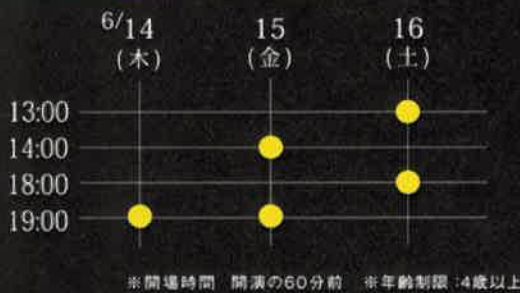

チケット

全席自由席 一般:4,000円/学生:3,000円/小人:2,500円(税込)  
別途ワンドリンクオーダー必要※未成年児童は保護者膝上に限って入場無料

チケット6(チケロク) 03-5826-0315(10:00~19:00 平日月曜休)  
<http://www.ticket-6.com>

プレイ  
ガイド

ローソンチケット 0570-000-407(オペレーター対応) I.コード:33995  
<http://l-tike.com/>(パソコン・携帯)